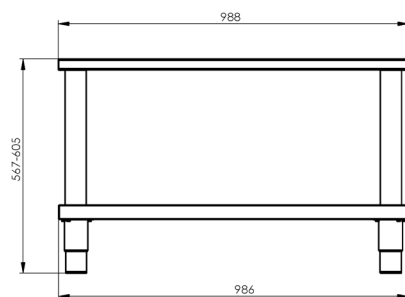

Technický list

Technický výkres

Podstavba otevřená

Model

PO 90 L

Sap kód

00003277

Skupina artiklů

Příslušenství