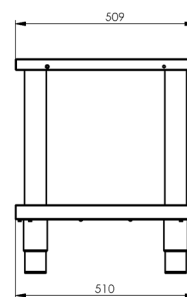

Technický list

Technický výkres

Podstavba otevřená

Model

PO 90 L

Sap kód

00003277

Skupina artiklů

Příslušenství